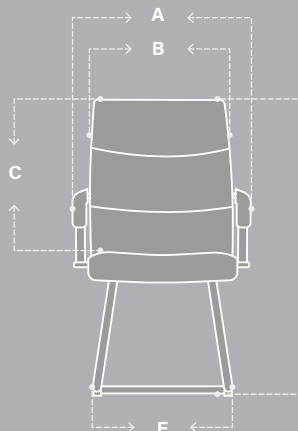

TOLEDO INTERLOCUTORA

LÍNEA ECO

ESPALDAR

Interno en madera tapizado en cuero sintético.

ASIENTO

Interno en madera, tapizado en cuero sintético negro de fábrica.

BRAZOS

Fijos cromados con PAD tapizado en cuero sintético negro.

ESTRUCTURA

Tubo redondo tipo cantiléver con acabado cromado de fábrica y tapones antideslizantes.

VARIACIONES

CARACTERÍSTICAS

Brazos cromados con PAD tapizado en cuero sintético.

Estructura cantiléver.

Espaldar alto tapizado en cuero sintético.

MEDIDAS (mm)

ÍTEM	MIN	MÁX
A	500	580
B	480	N/A
C	630	N/A
D	1000	430
E	490	N/A
F	670	N/A
G	470	N/A
H	490	N/A
I	560	N/A

Las medidas pueden variar dependiendo de los materiales y componentes utilizados.