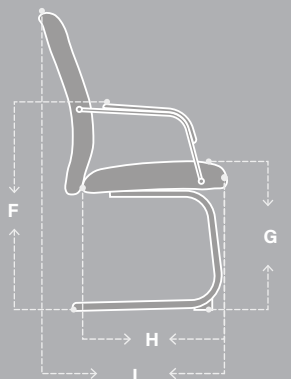

TOLEDO INTERLOCUTORA

LÍNEA ECO

ESPALDAR

Interno en madera tapizado en cuero sintético.

ASIENTO

Interno en madera, tapizado en cuero sintético negro de fábrica.

BRAZOS

Fijos cromados con PAD tapizado en cuero sintético negro.

ESTRUCTURA

Tubo redondo tipo cantiléver con acabado cromado de fábrica y tapones antideslizantes.

VARIACIONES

CARACTERÍSTICAS

Brazos cromados con PAD tapizado en cuero sintético.

Estructura cantiléver.

Espaldar alto tapizado en cuero sintético.

MEDIDAS (mm)

ÍTEM	MIN	MÁX
A	500	580
B	480	N/A
C	630	N/A
D	1000	430
E	490	N/A
F	670	N/A
G	470	N/A
H	490	N/A
I	560	N/A

Las medidas pueden variar dependiendo de los materiales y componentes utilizados.