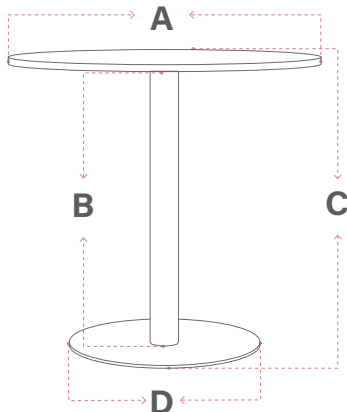

Mesa. **TAOS**

●
Colores
disponibles

GARANTÍA
2
AÑOS

TAOS Mesa

SUPERFICIE
Metálica de 800 mm de diámetro.

ESTRUCTURA
Metálica en pintura electrostática color negro.

BASE
Metálica en pintura electrostática color negro.

KG
40 kg
Peso que soporta*
*Peso máximo certificado

KG
18 kg
Peso mesa
1 und en caja

m³
0,473 m³
Volumen mesa
armado

m³
0,703 m³
Volumen mesa
1 und en caja

DIMENSIONES (mm)

ÍTEM	MÍNIMO	MÁXIMO
A	800	N/A
B	715	N/A
C	740	N/A
D	500	N/A