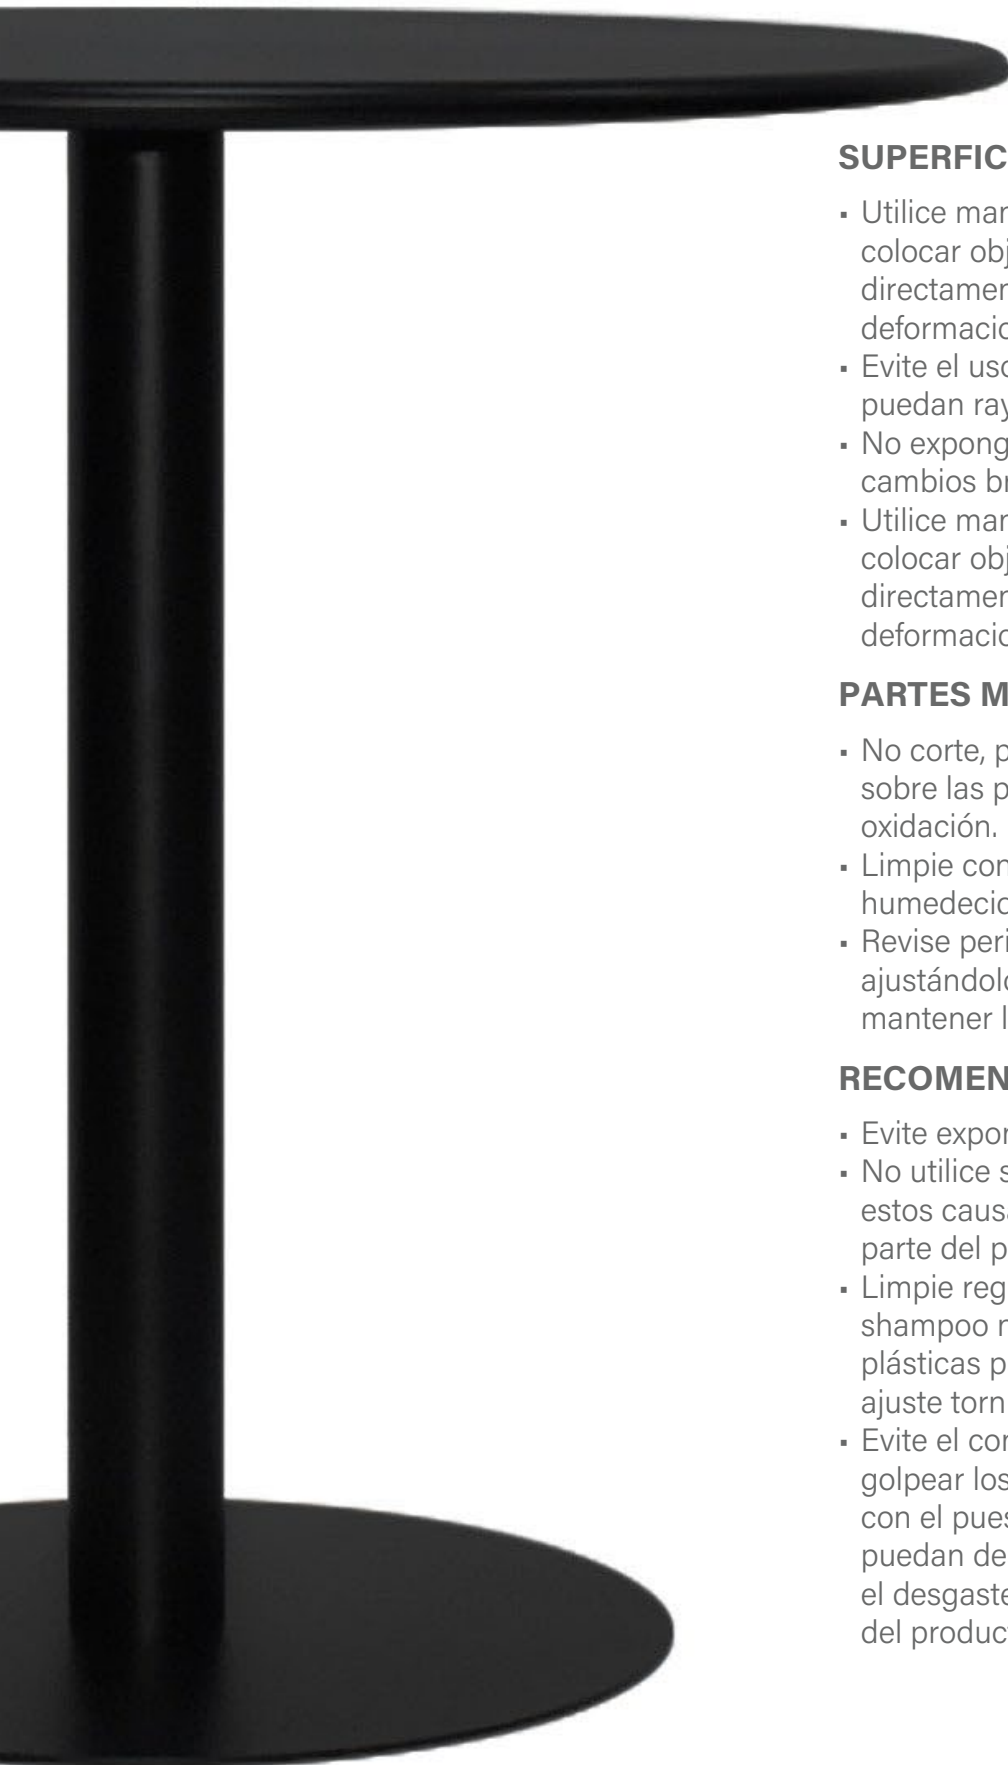

TAOS Recomendaciones de Cuidado

SUPERFICIES

- Utilice manteles, portavasos o protectores al colocar objetos calientes o húmedos directamente sobre la mesa para prevenir deformaciones o rayaduras.
- Evite el uso de cepillos o esponjas abrasivas que puedan rayar la superficie.
- No exponga la mesa a la intemperie, sol directo o cambios bruscos de temperatura.
- Utilice manteles, portavasos o protectores al colocar objetos calientes o húmedos directamente sobre la mesa para prevenir deformaciones o rayaduras.

PARTES METÁLICAS

- No corte, perforo ni aplique agua directamente sobre las piezas metálicas, ya que puede generar oxidación.
- Limpie con un paño seco o ligeramente humedecido.
- Revise periódicamente tornillos y herrajes, ajustándolos cuando sea necesario para mantener la estabilidad de la mesa.

RECOMENDACIONES GENERALES

- Evite exponer el producto al sol o intemperie..
- No utilice solventes ni limpiadores abrasivos, estos causan daño permanente en cualquier parte del producto.
- Limpie regularmente con un paño humado y un shampoo neutro las rodachinas y partes plásticas para retirar exceso de polvo y suciedad, ajuste tornillos y perillas para evitar deterioro.
- Evite el contacto de elementos punzantes, golpear los componentes plásticos o los brazos con el puesto de trabajo u otros elementos que puedan desajustarlos y deteriorar el pad ya que el desgaste por fricción no se considera defecto del producto.