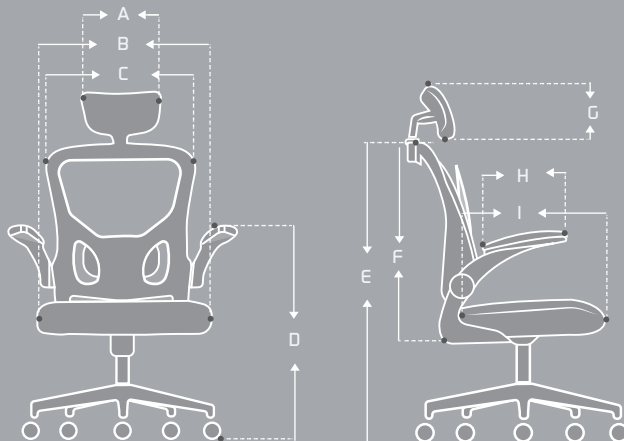

ATOS

PRESIDENTE

LÍNEA ECO

CABECERO

Regulable en altura y ángulo.

ESPALDAR

Con marco perimetral tapizado en malla negra y soporte lumbar regulable en altura.

ASIENTO

Cromada de 64 cm.

RUEDAS

Poliuretano de 50 mm.

Colores disponibles

LÍNEA

CARACTERÍSTICAS

Soporte lumbar regulable en altura.

Brazos abatibles.

MEDIDAS (mm)

ÍTEM	MIN	MÁX
A	114	-----
B	500	-----
C	500	-----
D	700	800
E	1000	1010
F	620	-----
G	270	-----
H	340	-----
I	490	-----

Las medidas pueden variar dependiendo de los materiales y componentes utilizados.