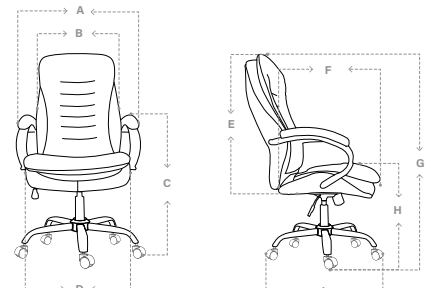

Silla. **ALBA**

●
Colores
disponibles

ALBA Presidente

ESPALDAR
Tapizado en cuero sintético.

ASIENTO
Tapizado en cuero sintético.

BRAZOS
Fijos con apoyabrazos en cuero sintético

NEUMÁTICO
Negro class 2.

MECANISMO
Basculante.

BASE
Cromo con cobertor negro.

RUEDAS
Nylon.

DIMENSIONES (mm)

ÍTEM	MÁX	MIN
A	EXTERNO 610	INTERNO 495
B	500	N/A
C	830	740
D	510	N/A
E	700	N/A
F	520	N/A
G	1250	1150
H	610	510
I	640	N/A

Linea **ECO**

Las medidas pueden variar dependiendo de los materiales y componentes utilizados.