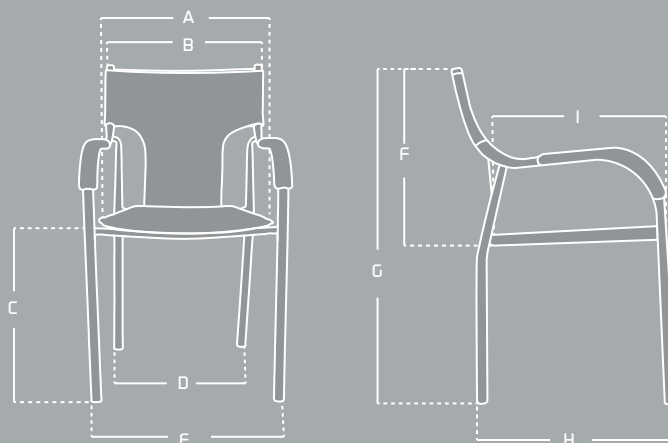

SOFT

LÍNEA ECO

ESPALDAR Y ASIENTO

Tapizado en cuerina PU.

BRAZOS

Brazos metálicos con apoyabrazos en polipropileno.

ESTRUCTURA

Estructura cromada.

LÍNEA

CARACTERÍSTICAS

Apoyabrazos en polipropileno.

Asiento y espaldar tapizado.

MEDIDAS

ITEM	MÁX	MIN
A	43 cm	-----
B	44 cm	-----
C	45 cm	-----
D	38 cm	-----
E	47 cm	-----
F	40 cm	-----
G	81 cm	-----
H	53 cm	-----
I	41 cm	-----

Las medidas pueden variar dependiendo de los materiales y componentes utilizados.