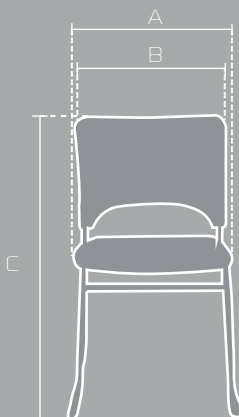

ISO-PU

LÍNEA ECO

ESPALDAR

Espaldar tapizado en cuerina PU.

ASIENTO

Asiento tapizado en cuerina PU.

ESTRUCTURA

Estructura trineo cromada con resbalones plásticos.

VARIABLES

CARACTERÍSTICAS

Espaldar en
cuerina.

Estructura
cromada.

Asiento
tapizado.

MEDIDAS

	MÁX	MIN
A	44 CM	—
B	46 CM	—
C	80 CM	—
D	45 CM	—
E	41 CM	—
F	44 CM	—

Las medidas pueden variar dependiendo de los materiales y componentes utilizados.