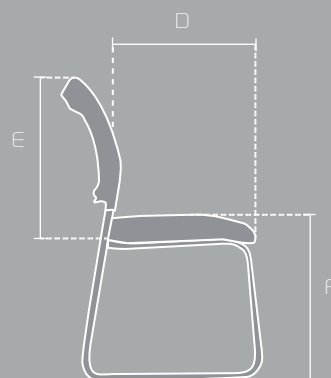

ISO-PU

LÍNEA ECO

ESPALDAR

Espaldar tapizado en cuerina PU.

ASIENTO

Asiento tapizado en cuerina PU.

ESTRUCTURA

Estructura trineo cromada con resbalones plásticos.

VARIABLES

CARACTERÍSTICAS

Espaldar en
cuerina.

Estructura
cromada.

Asiento
tapizado.

MEDIDAS

	MÁX	MIN
A	44 CM	—
B	46 CM	—
C	80 CM	—
D	45 CM	—
E	41 CM	—
F	44 CM	—

Las medidas pueden variar dependiendo de los materiales y componentes utilizados.