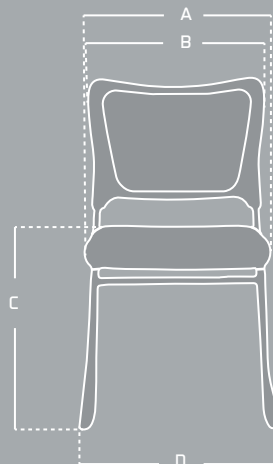

## LÍNEA

## CARACTERÍSTICAS

Espaldar en malla.

Asiento tapizado.

## MEDIDAS

ITEM	MÁX	MIN
A	44 cm	-----
B	46 cm	-----
C	45 cm	-----
D	49 cm	-----
E	80 cm	-----
F	40 cm	-----
G	44 cm	-----
H	50 cm	-----

\*Las medidas pueden variar dependiendo de los materiales y componentes utilizados.\*