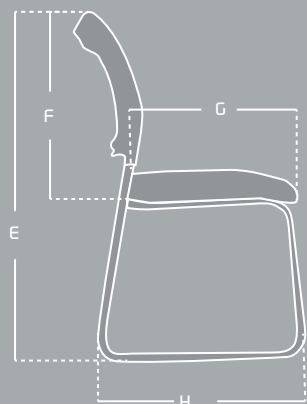

## LÍNEA

## CARACTERÍSTICAS

Espaldar en malla.

Asiento tapizado.

## MEDIDAS

ITEM	MÁX	MIN
A	44 cm	-----
B	46 cm	-----
C	45 cm	-----
D	49 cm	-----
E	80 cm	-----
F	40 cm	-----
G	44 cm	-----
H	50 cm	-----

\*Las medidas pueden variar dependiendo de los materiales y componentes utilizados.\*