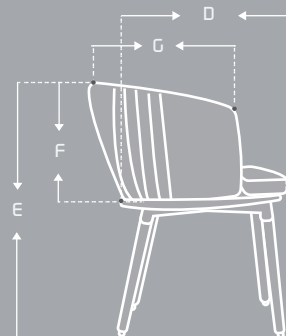

BREW

LÍNEA INTER

ASIENTO/ESPALDAR

Tapizado en tela de poliéster de color gris.

ESTRUCTURA

Metálicas de color negro con patas en madera.

LÍNEA

CARACTERÍSTICAS

Tapizada en tela de poliéster.

Estructura metálica negra con patas en madera.

MEDIDAS (mm)

ÍTEM	MÁX	MIN
A	580	-----
B	660	-----
C	550	-----
D	450	-----
E	760	-----
F	430	-----
G	330	-----

Las medidas pueden variar dependiendo de los materiales y componentes utilizados.