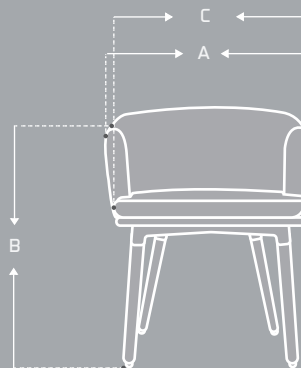

BREW

LÍNEA INTER

ASIENTO/ESPALDAR

Tapizado en tela de poliéster de color gris.

ESTRUCTURA

Metálicas de color negro con patas en madera.

LÍNEA

CARACTERÍSTICAS

Tapizada en tela de poliéster.

Estructura metálica negra con patas en madera.

MEDIDAS (mm)

ÍTEM	MÁX	MIN
A	580	-----
B	660	-----
C	550	-----
D	450	-----
E	760	-----
F	430	-----
G	330	-----

Las medidas pueden variar dependiendo de los materiales y componentes utilizados.